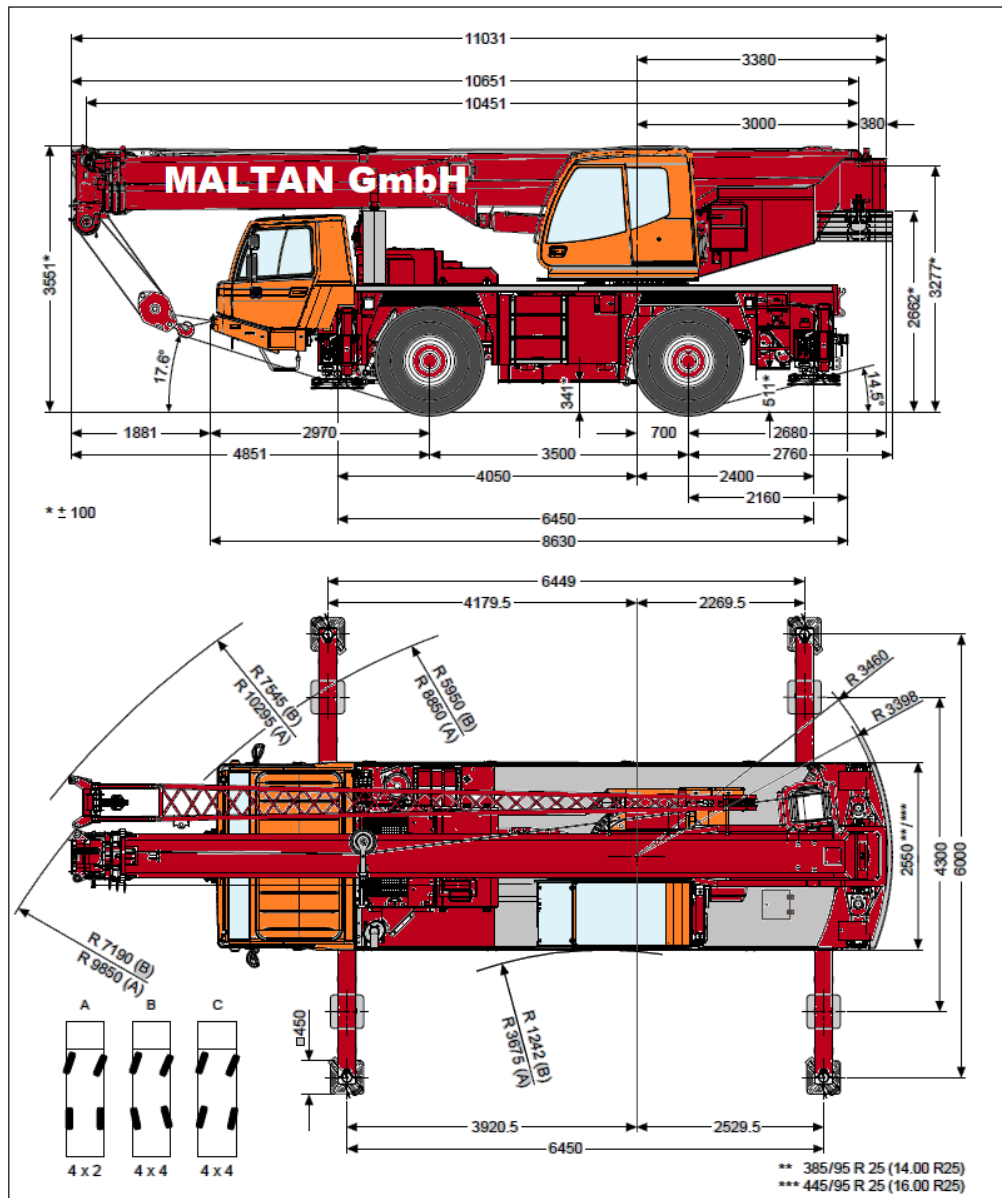

30to AUTOKRAN

Maße

Dimensions - Encombrement - Dimensioni - Dimensiones - Габариты крана

Maltan Fuhr- und Entsorgung GmbH
Zertifizierter Fachbetrieb

Standort 1:
Hauptsitz
Storchenstrasse 45
83471 Schönau am Königssee

Standort 2:
Wertstoffhof / Fahrzeugstandort
Brandweg 13 / 19
83471 Schönau am Königssee

Standort 3:
Fahrzeugstandort
Gewerkenstrasse 19
83435 Bad Reichenhall

30to AUTOKRAN

DIAGRAMM

Maltran Fuhr- und Entsorgungs GmbH
Zertifizierter Fachbetrieb