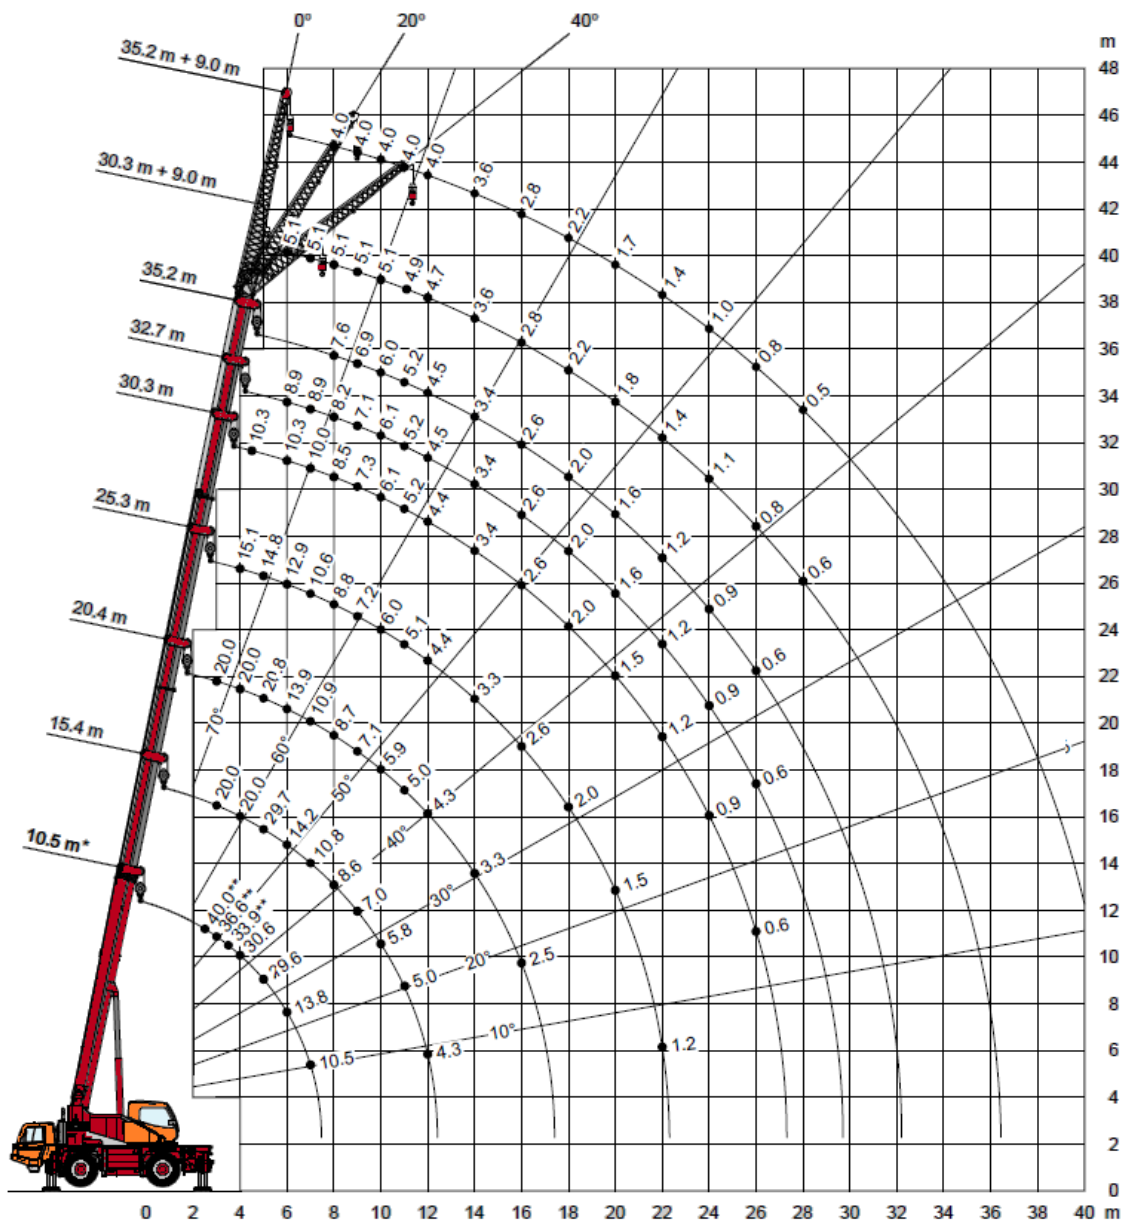

Standort 2:
Wertstoffhof / Fahrzeugstandort
Brandweg 13 / 19
83471 Schönau am Königssee

Standort 3:
Fahrzeugstandort
Gewerkenstrasse 19
83435 Bad Reichenhall

30to AUTOKRAN

DIAGRAMM

Maltran Fuhr- und Entsorgungs GmbH
Zertifizierter Fachbetrieb