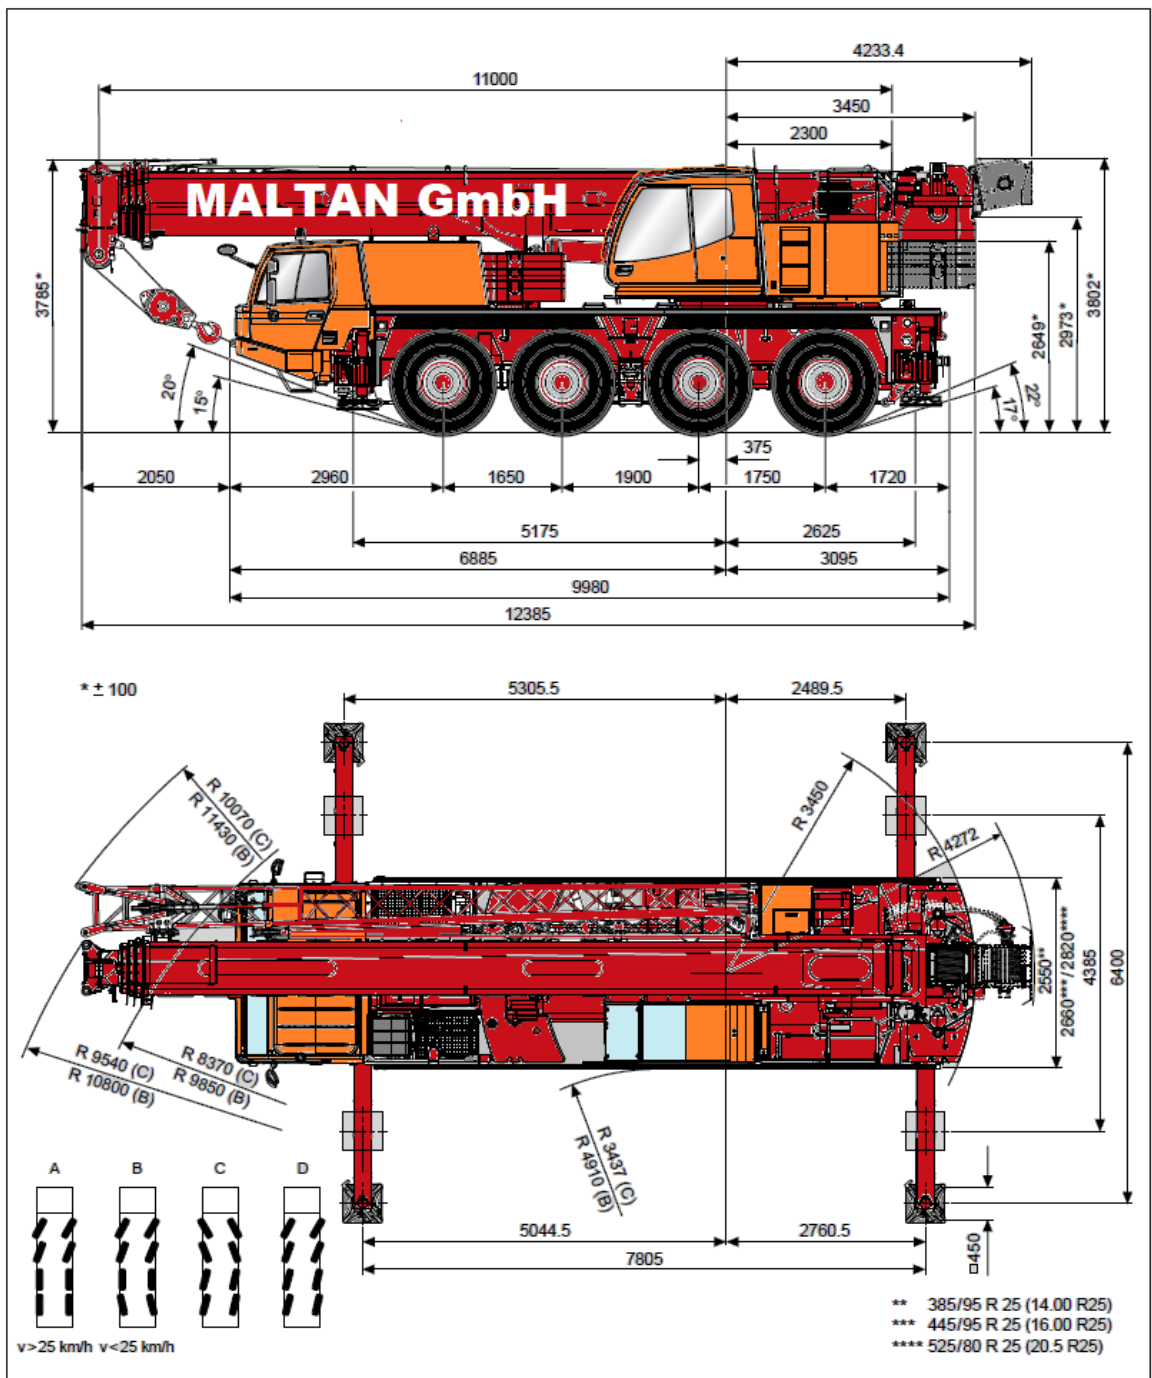

# 60to AUTOKRAN

## Maße

Dimensions • Encombrement • Dimensioni • Dimensiones • Габариты крана

Maltan Fuhr- und Entsorgung GmbH  
Zertifizierter Fachbetrieb

Standort 1:  
Hauptsitz  
Storchenstrasse 45  
83471 Schönau am Königssee