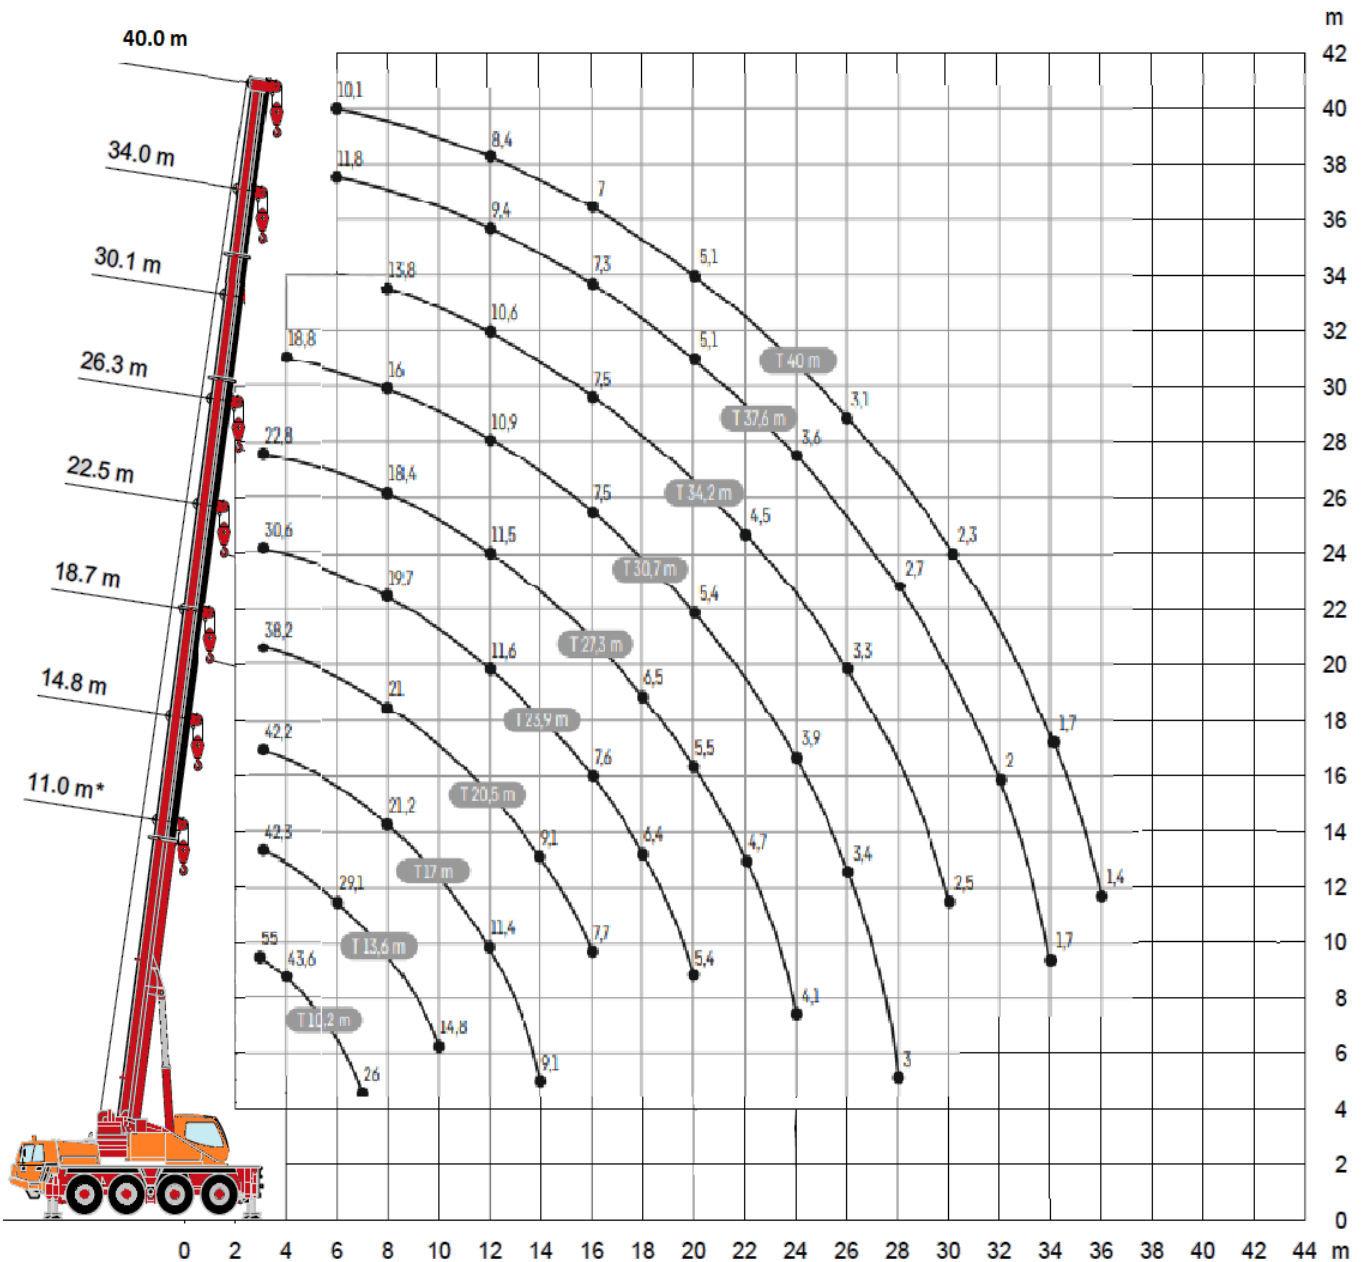

60to AUTOKRAN DIAGRAMM

Maltan Fuhr- und Entsorgungs GmbH
Zertifizierter Fachbetrieb

Standort 1:
Hauptsitz
Storchenstrasse 45
83471 Schönau am Königssee

Standort 2:
Wertstoffhof / Fahrzeugstandort
Brandweg 13 / 19
83471 Schönau am Königssee

Standort 3:
Fahrzeugstandort
Gewerkenstrasse 19
83435 Bad Reichenhall