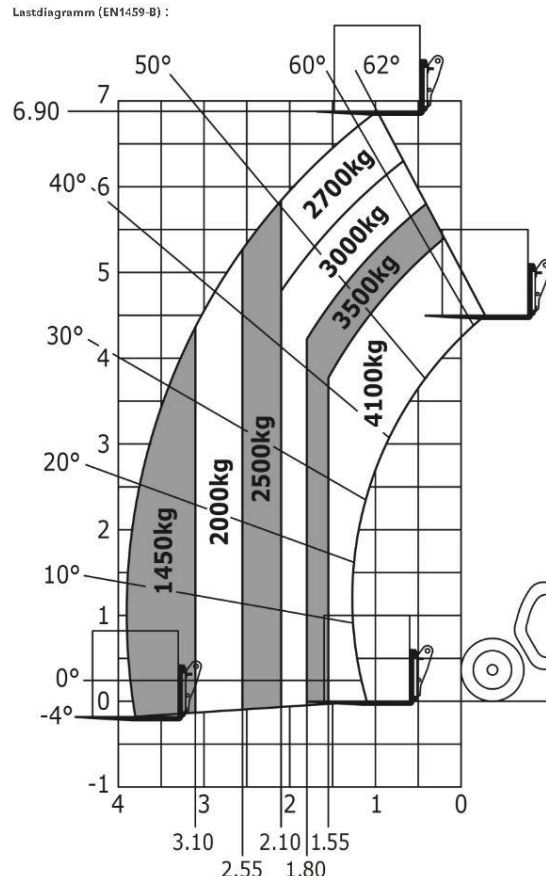

Teleskopstapler MLT 741

Technische Daten:

Bezeichnung	Manitou MLT 741 130PS+
Max. Hubhöhe	6,90 m
Max. Reichweite bis Gabelmitte	3,90m
Max. Tragkraft	4.100,00 kg
Lastschwerpunkt	500 mm
Max. Tragkraft bei voller Reichweite	1.450,00 kg
Eigengewicht	7.700,00 kg
Zugkraft	7.850 daN (kg)
Antrieb	Diesel
Motor	Deutz- Diesel, 4 Zylinder (129 PS)
Antriebsart	Wandler Powershift Plus
Gerätelänge bis Gabelrücken	4,97 m
Radstand (y)	2,81 m
Bodenfreiheit (m4)	0,41 m
Gerätebreite (b1)	2,39 m
Gerätehöhe (h17)	2,38 m
Wenderadius außen	3,92 m
Gabellänge	1,20 m
Zusätzl. Zubehör	Lasthaken 5,0 to/ Lange Gabeln 2,40 m/ Erdschaufel 1,25 m³/ Volumenschaufel 3,0 m³/ Greiferschaufel 2,5 m³
Ausstattung	Volkabine/ 3 Lenkarten

Diagramm: