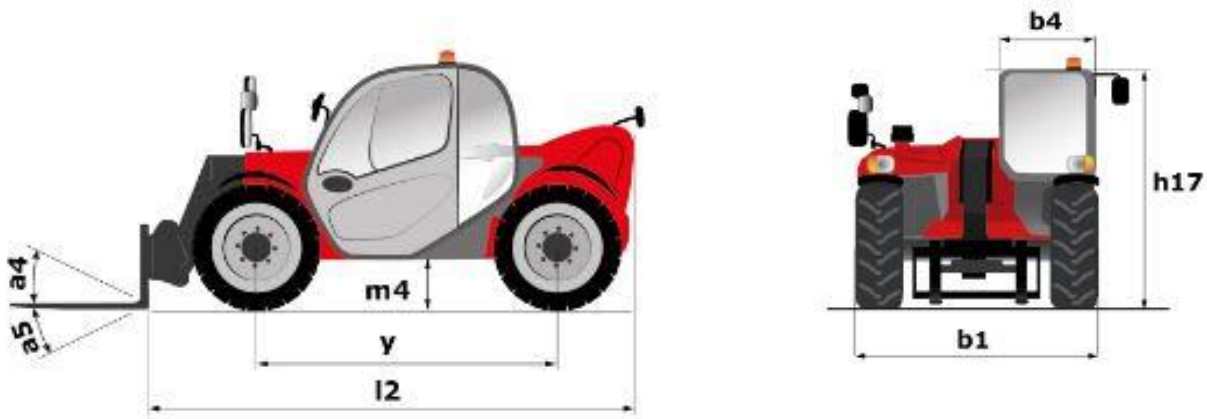

Abmessungen:

Maltan Fuhr- und Entsorgungs GmbH
Zertifizierter Fachbetrieb

Standort 1:
Hauptsitz
Storchenstrasse 45
83471 Schönau am Königssee

Standort 2:
Wertstoffhof / Fahrzeugstandort
Brandweg 13 / 19
83471 Schönau am Königssee

Standort 3:
Fahrzeugstandort
Gewerkenstrasse 19
83435 Bad Reichenhall