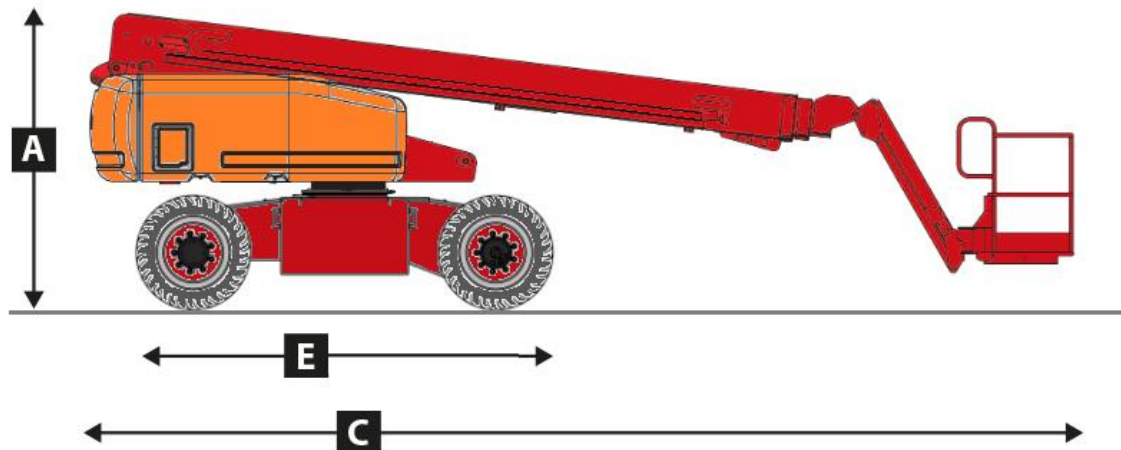

Abmessungen:

Maltan Fuhr- und Entsorgung GmbH
Zertifizierter Fachbetrieb