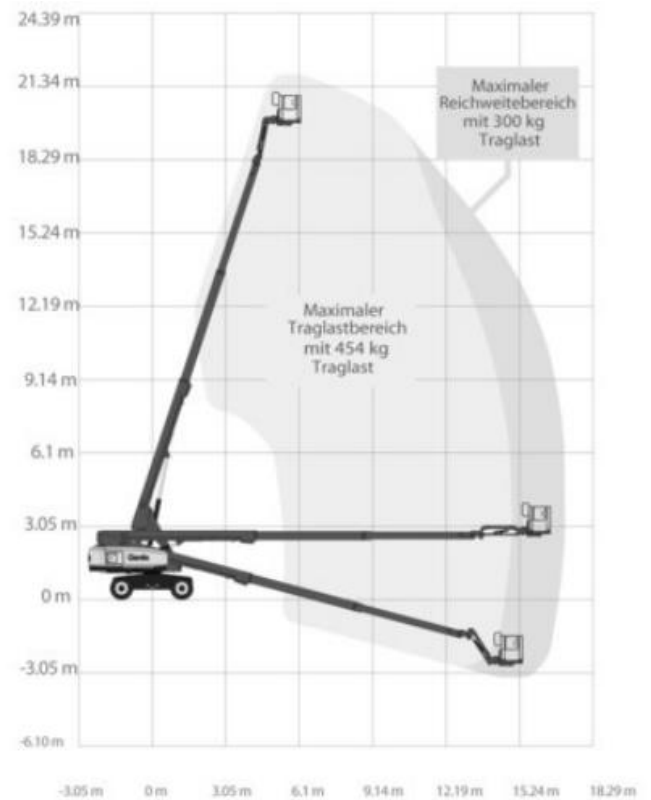

## Teleskoparbeitsbühne MT 219 DA

### Technische Daten:

Max. Arbeitshöhe	21,81 m
Max. Plattformhöhe	19,81 m
Plattformtragkraft	300 kg
Schwenkbereich	360°
Korbdrehung	2x 80°
max. seitr. Reichweite	17,35 m
Korbabmessungen	2,44 m x 0,91 m
Gerätelänge ( E )	ca. 3,30 m
Tranportlänge ( C )	9,70 m
Gerätehöhe ( A )	2,82 m
Gerätebreite	2,49 m
Radstand	2,37 m
Einsatzgewicht	ca. 11.415,0 kg
Motor	Diesel
Antrieb	Allrad
Lenkungsart	2/0 Vorderradlenkung
Bodenpressung	Fahrt/ Arbeit= ca. 7,45 kg/ cm <sup>2</sup>
Steigfähigkeit	45,0 %
Max. Bodenfreiheit	0,30 m
Produkteigenschaften	Geländegängig Korbarm ( 130° ) Erhöhte Traglast im Teilbereich

### Diagramm: