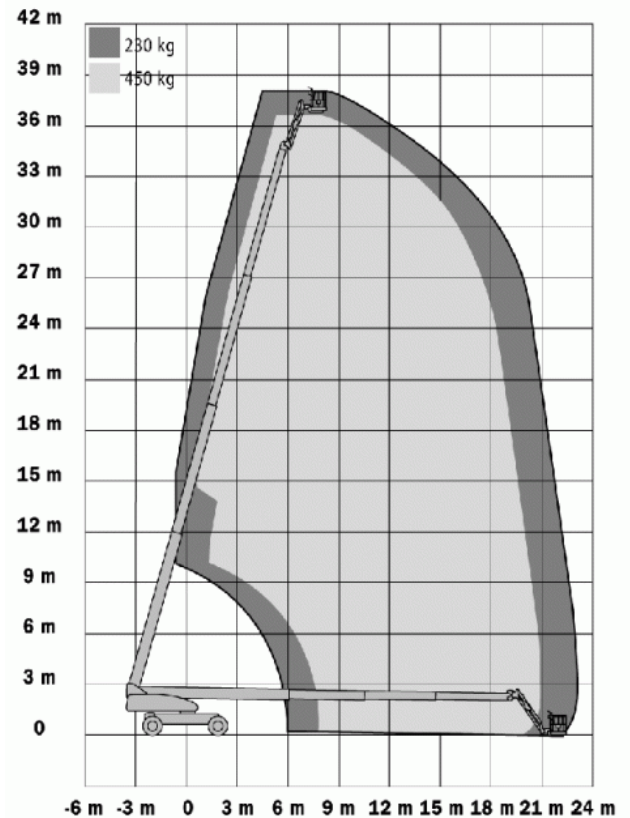

Teleskoparbeitsbühne MT 385 DA

Technische Daten:

Max. Arbeitshöhe	38,50 m
Max. Plattformhöhe	36,50 m
Plattformtragkraft	450 kg im beschränkten Bereich
Schwenkbereich	360° (endlos)
Korbdrehung	2x 90°
max. seitl. Reichweite	23,80 m
Korbabmessungen	2,44 m x 0,92 m
Gerätelänge (E)	ca. 5,70 m
Komplettlänge (C)	15,40 m
Transportlänge	10,64 m (Korbarm eingeklappt)
Gerätehöhe (A)	3,09 m
Gerätebreite	2,50 m
Radstand	2,80 m
Einsatzgewicht	ca. 18.239,0 kg
Motor	Diesel
Antrieb	Allrad
Lenkungsart	2/0 Vorderradlenkung
Bodenpressung	Fahrt/ Arbeit= 28,25 kg/cm²
Steigfähigkeit	30,0 %
Max. Bodenfreiheit	0,38 m
Produkteigenschaften	Geländegängig Seitl. bewegbarer Korbarm (140°)

Diagramm: