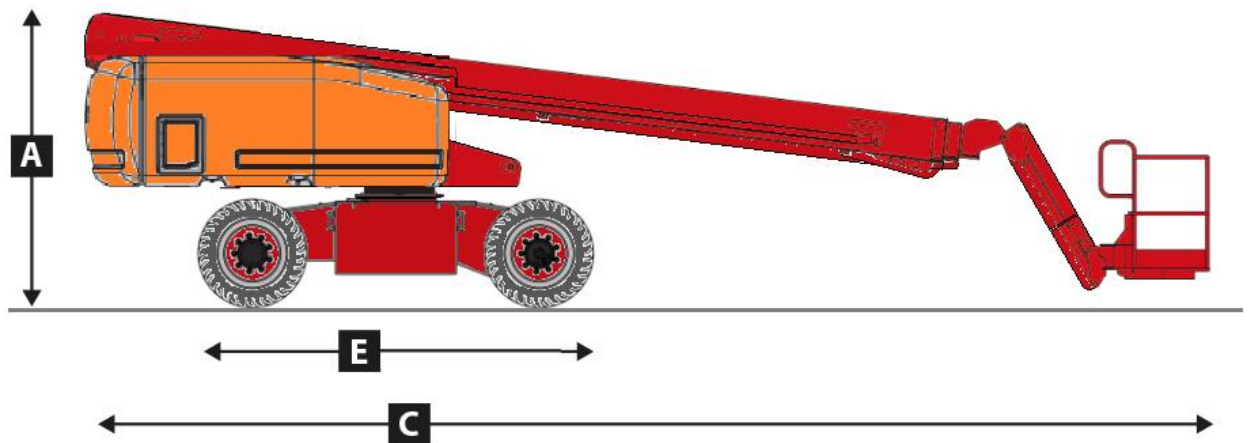

Teleskoparbeitsbühne MT 385 DA

Technische Daten:

Max. Arbeitshöhe	38,50 m
Max. Plattformhöhe	36,50 m
Plattformtragkraft	450 kg im beschränkten Bereich
Schwenkbereich	360° (endlos)
Korbdrehung	2x 90°
max. seitl. Reichweite	23,80 m
Korbabmessungen	2,44 m x 0,92 m
Gerätelänge (E)	ca. 5,70 m
Komplettlänge (C)	15,40 m
Transportlänge	10,64 m (Korbarm eingeklappt)
Gerätehöhe (A)	3,09 m
Gerätebreite	2,50 m
Radstand	2,80 m
Einsatzgewicht	ca. 18.239,0 kg
Motor	Diesel
Antrieb	Allrad
Lenkungsart	2/0 Vorderradlenkung
Bodenpressung	Fahrt/ Arbeit= 28,25 kg/cm ²
Steigfähigkeit	30,0 %
Max. Bodenfreiheit	0,38 m
Produkteigenschaften	Geländegängig Seitl. bewegbarer Korbarm (140°)

Diagramm:

Abmessungen:

Maltran Fuhr- und Entsorgungs GmbH
Zertifizierter Fachbetrieb

Standort 1:
Hauptsitz
Storchenstrasse 45
83471 Schönau am Königssee

Standort 2:
Wertstoffhof / Fahrzeugstandort
Brandweg 13 / 19
83471 Schönau am Königssee