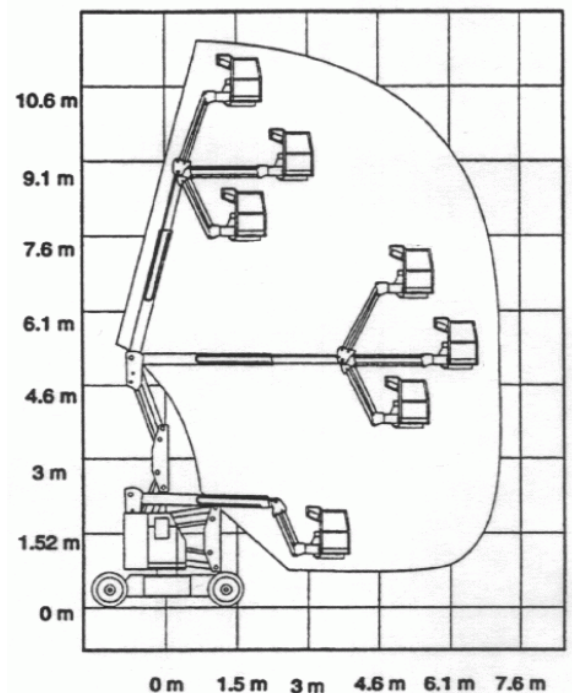

Teleskopgelenkarbeitsbühne MT 126 N

Technische Daten:

Max. Arbeitshöhe	12,50 m
Max. Plattformhöhe	10,50 m
Plattformtragkraft	227 kg
Schwenkbereich	360 °
Korbdrehung	2x 90°
max. seitr. Reichweite	7,30 m
Korbabmessungen	1,17 m x 0,76 m
Gerätelänge (E)	ca. 3,15 m
Transportlänge (C)	4,05 m
Gerätehöhe (A)	2,01 m
Gerätebreite	1,48 m
Einsatzgewicht	ca. 4.216,0 kg
Antrieb	Batterie
Produkteigenschaften	abriebfreie Weißreifen ohne Absätzung (max. 3° Neigung) Korbarm

Diagramm: