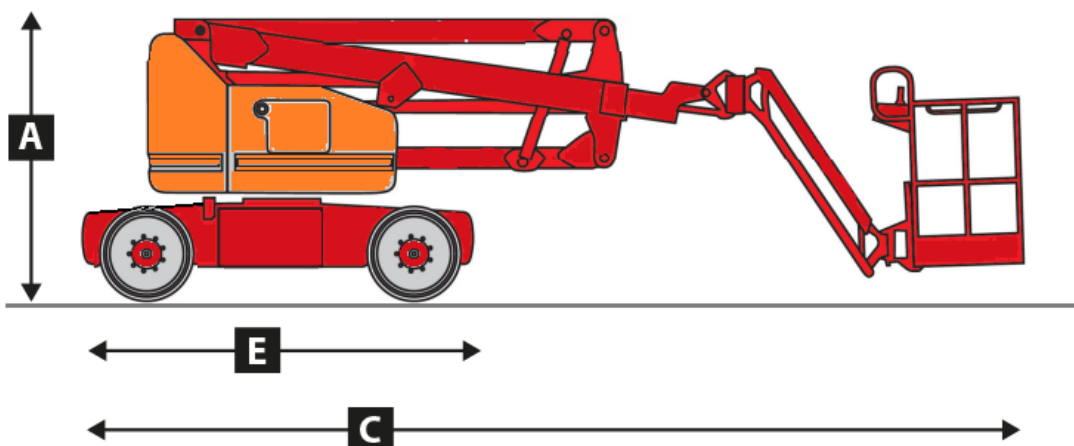

Abmessungen:

Maltran Fuhr- und Entsorgungs GmbH
Zertifizierter Fachbetrieb

Standort 1:
Hauptsitz
Storchenstrasse 45
83471 Schönau am Königssee

Standort 2:
Wertstoffhof / Fahrzeugstandort
Brandweg 13 / 19
83471 Schönau am Königssee

Standort 3:
Fahrzeugstandort
Gewerkenstrasse 19
83435 Bad Reichenhall