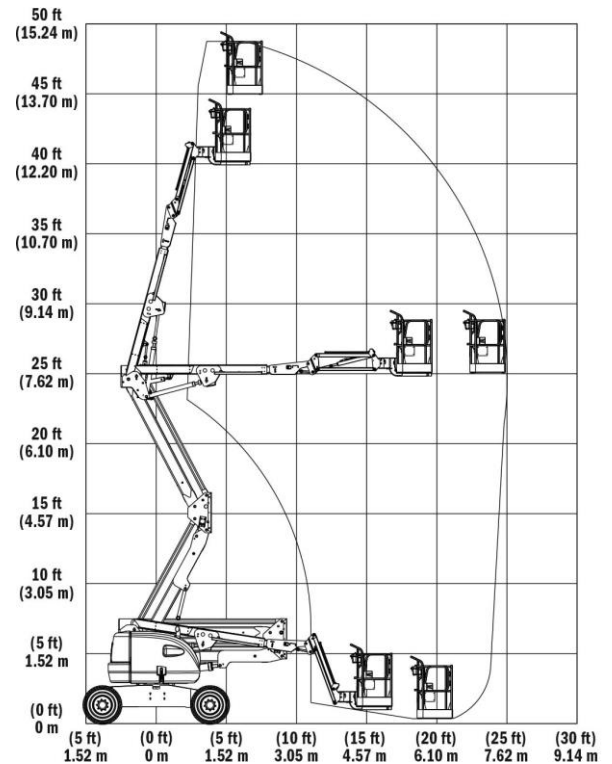

Teleskopgelenkarbeitsbühne MT 157 DAJ

Technische Daten:

Max. Arbeitshöhe	15,70 m
Max. Plattformhöhe	13,70 m
Plattformtragkraft	227 kg
Schwenkbereich	355°
Korbdrehung	2x 90°
max. seidl. Reichweite	8,12 m
Korbabmessungen	1,83 m x 0,76 m
Gerätelänge (E)	ca. 2,85 m
Tranportlänge (C)	6,57 m
Gerätehöhe (A)	2,27 m
Gerätebreite	2,35 m
Radstand	2,36 m
Einsatzgewicht	ca. 7.484,0 kg
Motor	Diesel (Deutz 47,0 PS)
Antrieb	Allrad
Lenkungsart	2/0 Vorderradlenkung
Bodenpressung	Fahrt/ Arbeit= 4,57kg/ cm²
Steigfähigkeit	45,0 %
Max. Bodenfreiheit	0,41 m
Produkteigenschaften	Geländegängig Korbarm (145°)

Diagramm: