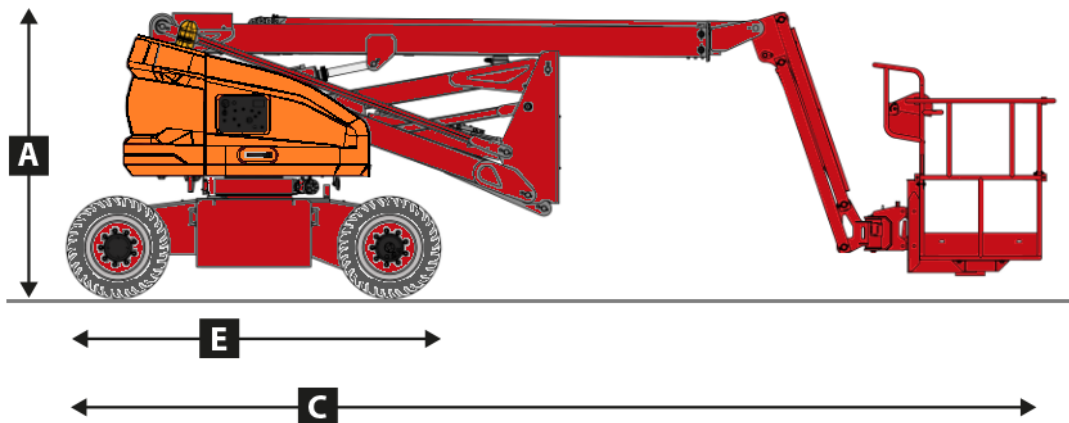

Abmessungen:

Maltan Fuhr- und Entsorgungs GmbH
Zertifizierter Fachbetrieb

Standort 1:
Hauptsitz
Storchenstrasse 45
83471 Schönau am Königssee

Standort 2:
Wertstoffhof / Fahrzeugstandort
Brandweg 13 / 19
83471 Schönau am Königssee

Standort 3:
Fahrzeugstandort
Gewerkenstrasse 19
83435 Bad Reichenhall