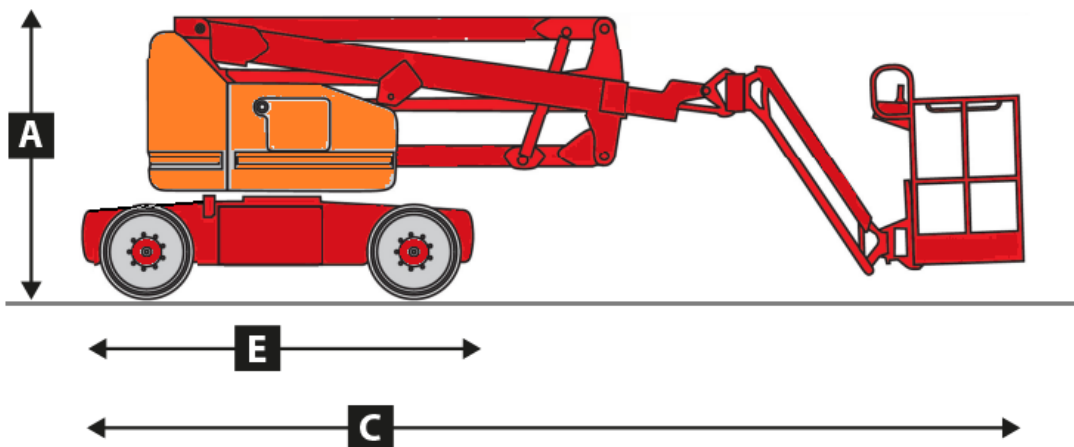

Teleskopgelenkarbeitsbühne MT 158 J

Technische Daten:

Max. Arbeitshöhe	15,80 m
Max. Plattformhöhe	13,80 m
Plattformtragkraft	230 kg
Schwenkbereich	360 °
Korbdrehung	2x 90°
max. seidl. Reichweite	7,75 m
Korbabmessungen	1,52 m x 0,76 m
Gerätelänge (E)	ca. 3,25 m
Tranportlänge (C)	6,50 m
Gerätehöhe (A)	1,98 m
Gerätebreite	1,73 m
Einsatzgewicht	ca. 6.687,0 kg
Antrieb	Batterie
Produkteigenschaften	abriebfreie Weißreifen ohne Absützung (max. 3° Neigung) Korbarm

Diagramm:

Abmessungen:

Maltan Fuhr- und Entsorgungs GmbH
Zertifizierter Fachbetrieb