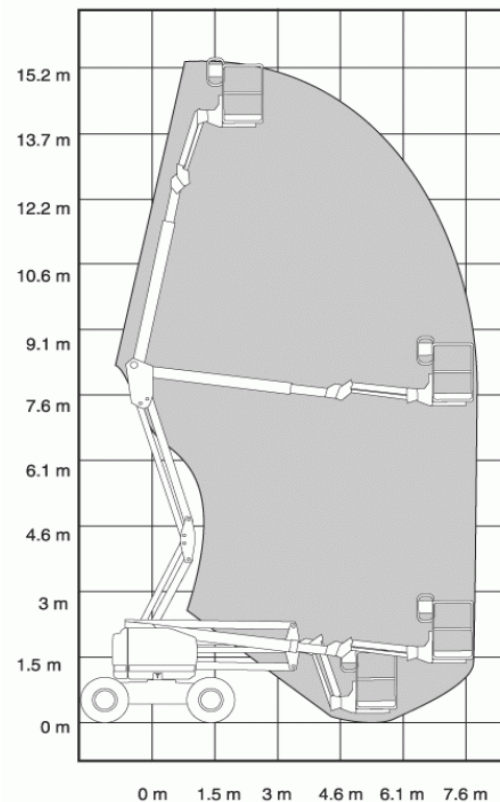

Teleskopgelenkarbeitsbühne MT 158 J

Technische Daten:

Max. Arbeitshöhe	15,80 m
Max. Plattformhöhe	13,80 m
Plattformtragkraft	230 kg
Schwenkbereich	360 °
Korbdrehung	2x 90°
max. seidl. Reichweite	7,75 m
Korbabmessungen	1,52 m x 0,76 m
Gerätelänge (E)	ca. 3,25 m
Tranportlänge (C)	6,50 m
Gerätehöhe (A)	1,98 m
Gerätebreite	1,73 m
Einsatzgewicht	ca. 6.687,0 kg
Antrieb	Batterie
Produkteigenschaften	abriebfreie Weißreifen ohne Absützung (max. 3° Neigung) Korbarm

Diagramm:

Abmessungen:

Maltan Fuhr- und Entsorgungs GmbH
Zertifizierter Fachbetrieb