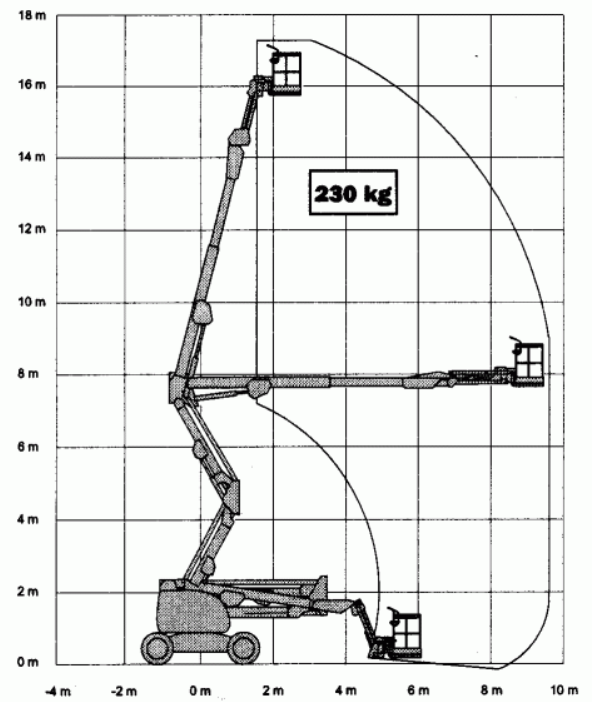

Teleskopgelenkarbeitsbühne MT 178 DAJ

Technische Daten:

Max. Arbeitshöhe	17,80 m
Max. Plattformhöhe	15,80 m
Plattformtragkraft	230 kg
Schwenkbereich	360°
Korbdrehung	2x 90°
max. seitr. Reichweite	9,80 m
Korbabmessungen	1,84 m x 0,76 m
Gerätelänge (E)	ca. 2,85 m
Tranportlänge (C)	6,57 m
Gerätehöhe (A)	2,26 m
Gerätebreite	2,38 m
Radstand	2,36 m
Einsatzgewicht	ca. 7.655,0 kg
Motor	Diesel (Deutz 47,0 PS)
Antrieb	Allrad
Lenkungsart	2/0 Vorderradlenkung
Bodenpressung	Fahrt/ Arbeit= 5,65 kg/ cm²
Steigfähigkeit	45,0 %
Max. Bodenfreiheit	0,41 m
Produkteigenschaften	Geländegängig Korbarm (145°)

Diagramm: