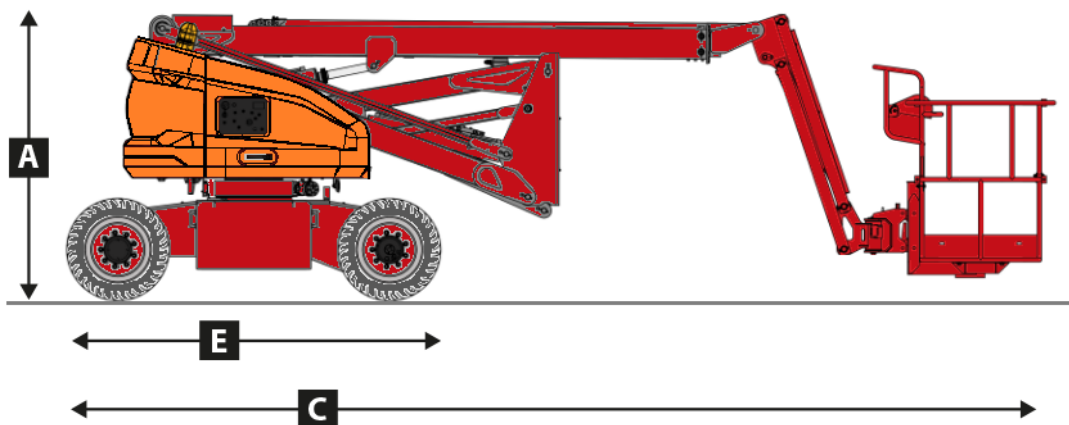

Abmessungen:

Maltan Fuhr- und Entsorgungs GmbH
Zertifizierter Fachbetrieb

Standort 1:
Hauptsitz
Storchenstrasse 45
83471 Schönau am Königssee

Standort 2:
Wertstoffhof / Fahrzeugstandort
Brandweg 13 / 19
83471 Schönau am Königssee

Standort 3:
Fahrzeugstandort
Gewerkenstrasse 19
83435 Bad Reichenhall