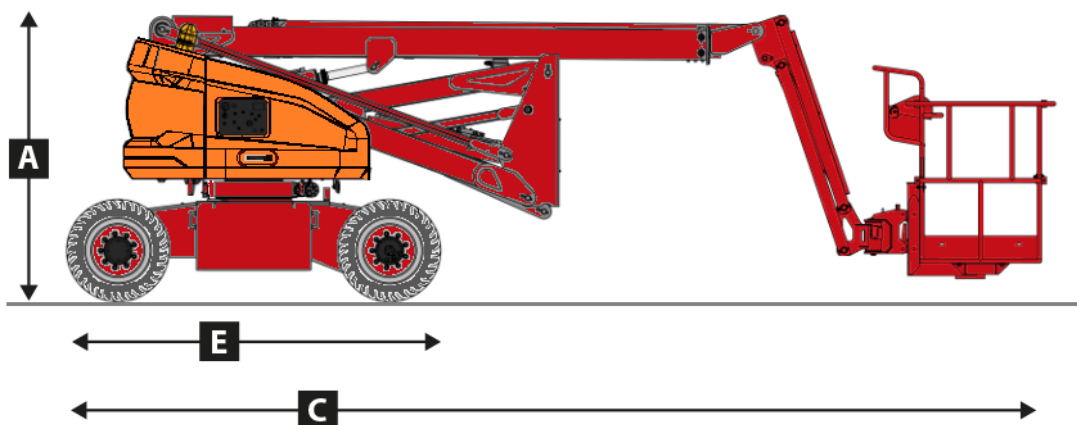

Teleskoppelenarbeitsbühne MT 208 HA

Technische Daten:

Max. Arbeitshöhe	20,80 m
Max. Plattformhöhe	18,80 m
Plattformtragkraft	225 kg
Schwenkbereich	360°
Korbdrehung	2x 75°
max. seitl. Reichweite	12,00 m
Korbabmessungen	1,80 m x 0,85 m
Gerätelänge (E)	ca. 2,85 m
Tranportlänge (C)	8,35 m (6,50 m)
Gerätehöhe (A)	2,10 m
Gerätebreite	2,30 m
Radstand	2,36 m
Einsatzgewicht	ca. 6.613,0 kg
Motor	Hybrid- Antrieb
Antrieb	Allrad
Lenkungsart	2/0 Vorderradlenkung
Bodenpressung	Fahrt/ Arbeit= 4,23kg/ cm ²
Steigfähigkeit	30,0 %
Max. Bodenfreiheit	0,28 m
Produkteigenschaften	Geländegängig und abriebfreie Weißreifen (Indoor und Outdoor) Korbarm (145°)

Diagramm:

Abmessungen:

Maltan Fuhr- und Entsorgungs GmbH
Zertifizierter Fachbetrieb