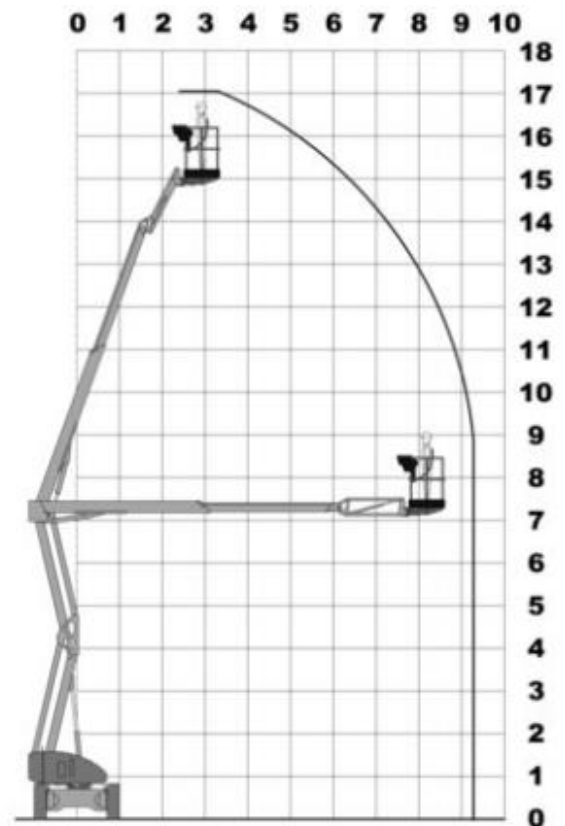

Teleskoppelenarbeitsbühne MT 208 HA

Technische Daten:

Max. Arbeitshöhe	20,80 m
Max. Plattformhöhe	18,80 m
Plattformtragkraft	225 kg
Schwenkbereich	360°
Korbdrehung	2x 75°
max. seitl. Reichweite	12,00 m
Korbabmessungen	1,80 m x 0,85 m
Gerätelänge (E)	ca. 2,85 m
Tranportlänge (C)	8,35 m (6,50 m)
Gerätehöhe (A)	2,10 m
Gerätebreite	2,30 m
Radstand	2,36 m
Einsatzgewicht	ca. 6.613,0 kg
Motor	Hybrid- Antrieb
Antrieb	Allrad
Lenkungsart	2/0 Vorderradlenkung
Bodenpressung	Fahrt/ Arbeit= 4,23kg/ cm²
Steigfähigkeit	30,0 %
Max. Bodenfreiheit	0,28 m
Produkteigenschaften	Geländegängig und abriebfreie Weißreifen (Indoor und Outdoor) Korbarm (145°)

Diagramm: